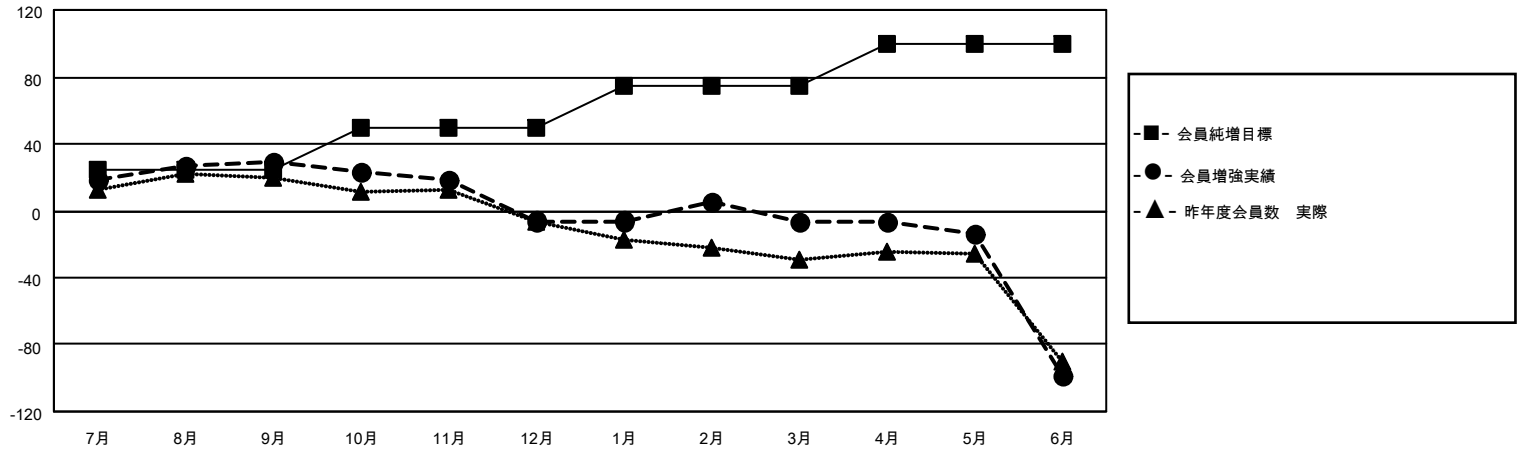

MONTHLY MEMBERSHIP PROGRESS REPORT

地域 JAPAN

District 331 A

Results as of: 6/30/2022

クラブ			
結果：2021-2022			
四半期	新クラブ目標	新クラブ	解散クラブ
7月/8月/9月	0	0	1
10月/11月/12月	0	0	0
1月/2月/3月	1	1	0
4月/5月/6月	0	0	0

名			
結果：2021-2022			
四半期	会員純増目標	会員増強実績	退会者(転籍を含む)実際
7月/8月/9月	25	44	15
10月/11月/12月	25	26	59
1月/2月/3月	25	57	57
4月/5月/6月	25	58	147

新クラブ目標及び実績累計

会員目標及び実績累計

解散クラブ: 1	51 CLUBS OF 73 一名以上の新会 員を登録	男女別	
退会者		男性	1,921 (82.45%)
物故会員	22	女性	408 (17.51%)
クラブ解散	0	NON BINARY	0 (0.00%)
その他	256	PREFER NOT TO ANSWER	1 (0.04%)
合計	278	世帯主/家族会員合計	544
	会員累計データを見るには、ここをクリック	国際会費半額の家族会員	299