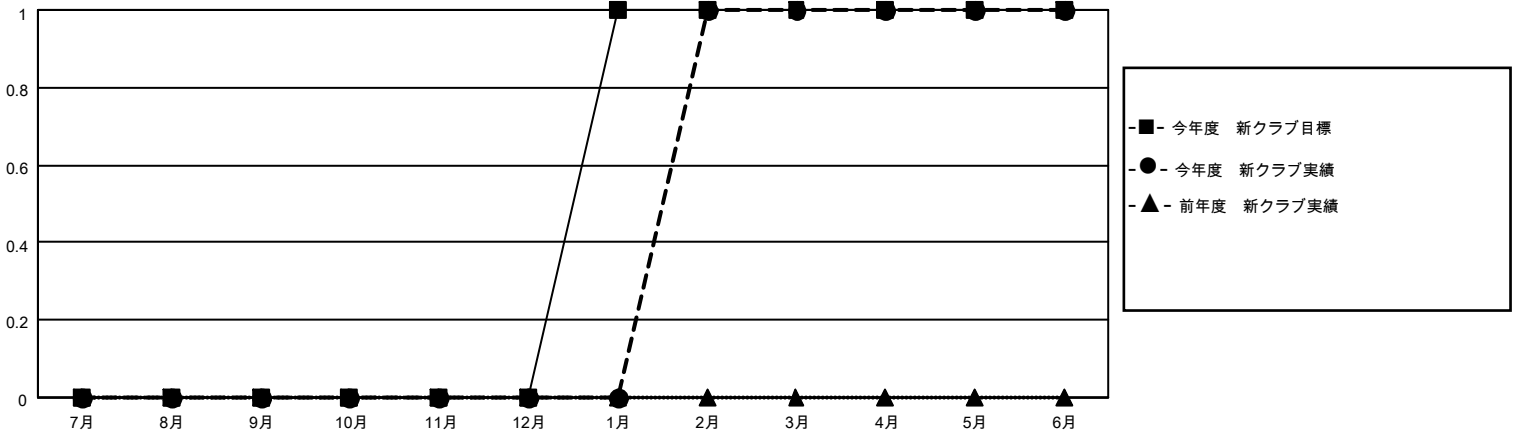

MONTHLY MEMBERSHIP PROGRESS REPORT

地域 JAPAN

District 331 A

Results as of: 6/30/2022

クラブ			
結果：2021-2022			
四半期	新クラブ目標	新クラブ	解散クラブ
7月/8月/9月	0	0	1
10月/11月/12月	0	0	0
1月/2月/3月	1	1	0
4月/5月/6月	0	0	0

名			
結果：2021-2022			
四半期	会員純増目標	会員増強実績	退会者(転籍を含む)実際
7月/8月/9月	25	44	15
10月/11月/12月	25	26	59
1月/2月/3月	25	57	57
4月/5月/6月	25	58	147

新クラブ目標及び実績累計

会員目標及び実績累計

解散クラブ: 1	51 CLUBS OF 73 一名以上の新会 員を登録	男女別	
退会者		男性	1,921 (82.45%)
物故会員	22	女性	408 (17.51%)
クラブ解散	0	NON BINARY	0 (0.00%)
その他	256	PREFER NOT TO ANSWER	1 (0.04%)
合計	278	世帯主/家族会員合計	544
	会員累計データを見るには、ここをクリック	国際会費半額の家族会員	299